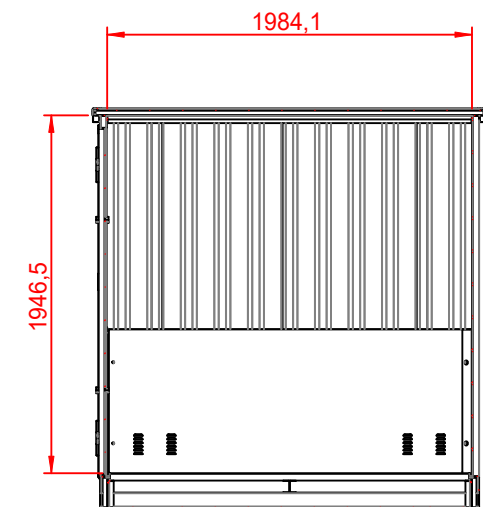

DOUBLE DOOR DIMENSIONS
1893 x 1654 x 35

SECTION A-A
SCALE 1 : 35

DOOR DIMENSIONS
1893 x 1654 x 35

SECTION A-A
SCALE 1 : 40

DOUBLE DOOR DIMENSIONS
1893 x 1654 x 35

SECTION A-A
SCALE 1 : 40