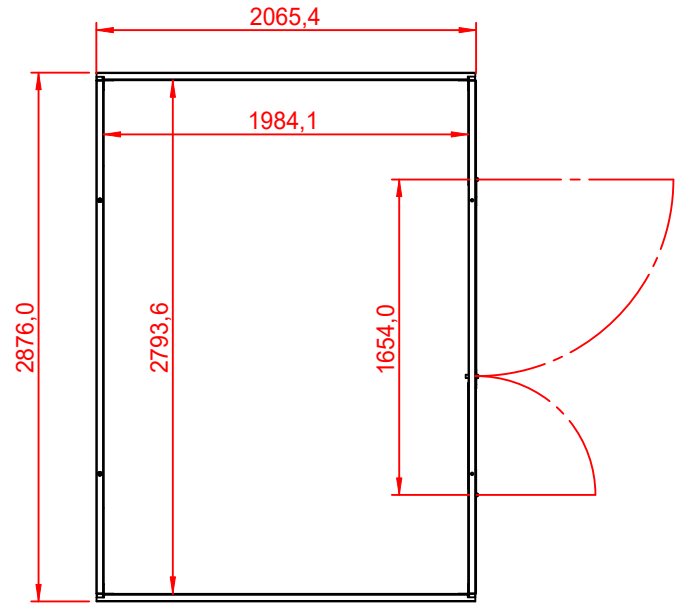

DOUBLE DOOR DIMENSIONS
1893 x 1654 x 35

SECTION A-A
SCALE 1 : 35

DOOR DIMENSIONS
1893 x 1654 x 35

SECTION A-A
SCALE 1 : 40

DOUBLE DOOR DIMENSIONS
1893 x 1654 x 35

SECTION A-A
SCALE 1 : 40