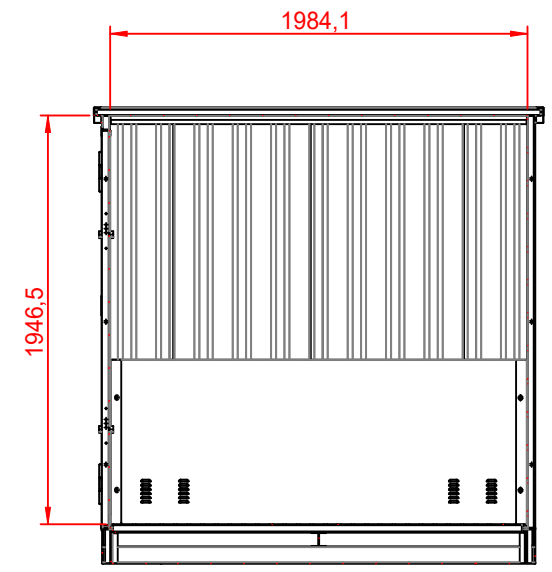

DOUBLE DOOR DIMENSIONS
1893 x 1654 x 35

SECTION A-A
SCALE 1 : 35

DOOR DIMENSIONS
1893 x 1654 x 35

SECTION A-A
SCALE 1 : 40

DOUBLE DOOR DIMENSIONS
1893 x 1654 x 35

SECTION A-A
SCALE 1 : 40