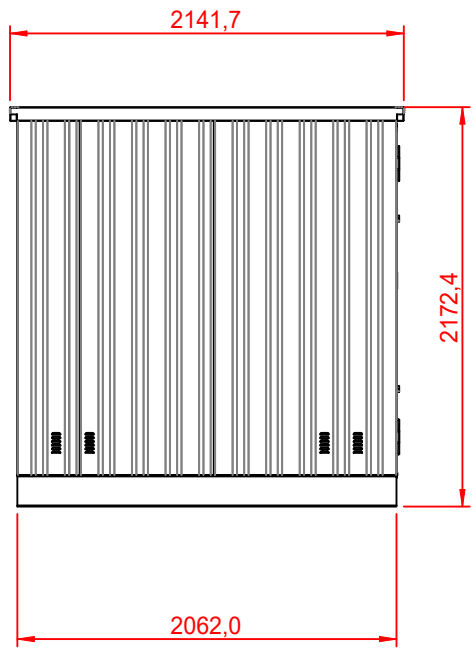

DOUBLE DOOR DIMENSIONS
1893 x 1654 x 35

SECTION A-A
SCALE 1 : 35

DOOR DIMENSIONS
1893 x 1654 x 35

SECTION A-A
SCALE 1 : 40

DOUBLE DOOR DIMENSIONS
1893 x 1654 x 35

SECTION A-A
SCALE 1 : 40