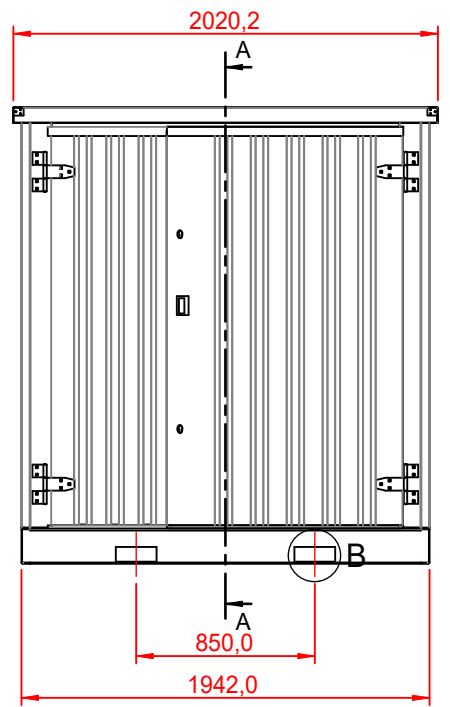

DOUBLE DOOR DIMENSIONS
1893 x 1654 x 35

SECTION A-A
SCALE 1 : 35

DOOR DIMENSIONS
1893 x 1654 x 35

SECTION A-A
SCALE 1 : 40

DOUBLE DOOR DIMENSIONS
1893 x 1654 x 35

SECTION A-A
SCALE 1 : 40