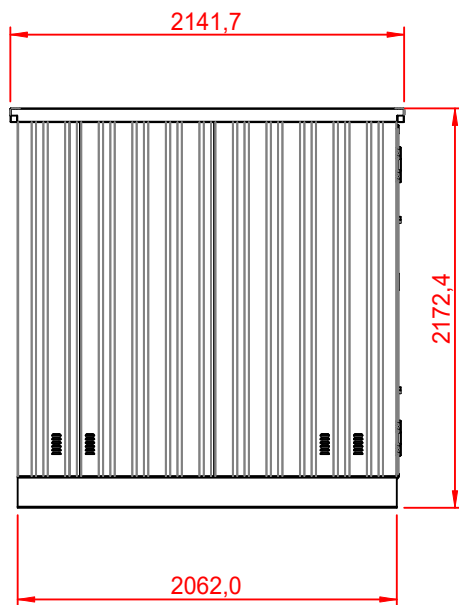

DOUBLE DOOR DIMENSIONS
1893 x 1654 x 35

SECTION A-A
SCALE 1 : 35

DOOR DIMENSIONS
1893 x 1654 x 35

SECTION A-A
SCALE 1 : 40

DOUBLE DOOR DIMENSIONS
1893 x 1654 x 35

SECTION A-A
SCALE 1 : 40