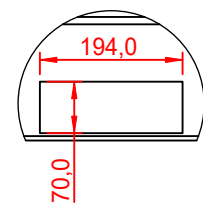

DOUBLE DOOR DIMENSIONS
1893 x 1654 x 35

SECTION A-A
SCALE 1 : 35

DOOR DIMENSIONS
1893 x 1654 x 35

SECTION A-A
SCALE 1 : 40

DOUBLE DOOR DIMENSIONS
1893 x 1654 x 35

SECTION A-A
SCALE 1 : 40