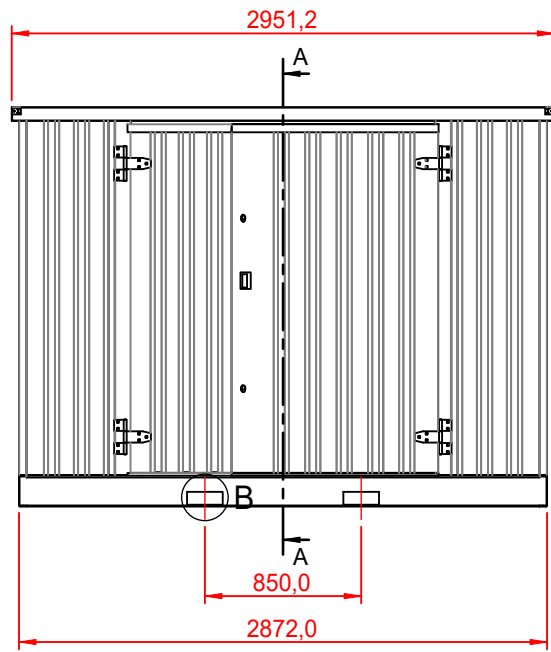

DOUBLE DOOR DIMENSIONS
1893 x 1654 x 35

SECTION A-A
SCALE 1 : 35

DOOR DIMENSIONS
1893 x 1654 x 35

SECTION A-A
SCALE 1 : 40

DOUBLE DOOR DIMENSIONS
1893 x 1654 x 35

SECTION A-A
SCALE 1 : 40