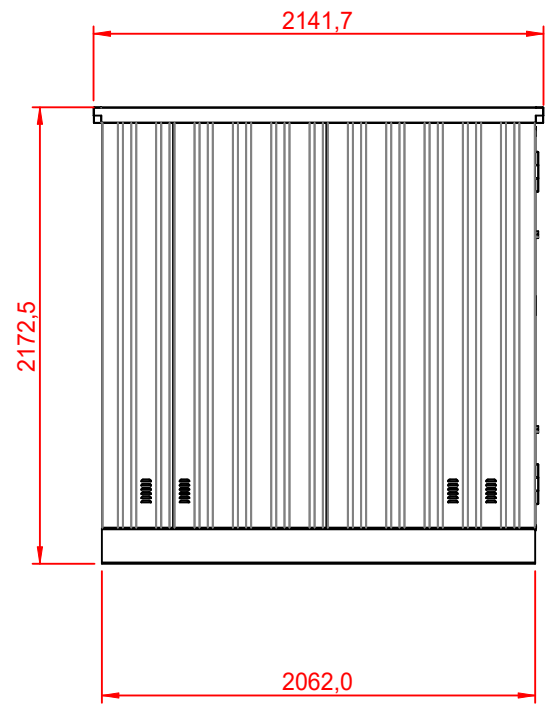

DOUBLE DOOR DIMENSIONS
1893 x 1654 x 35

SECTION A-A
SCALE 1 : 35

DOOR DIMENSIONS
1893 x 1654 x 35

SECTION A-A
SCALE 1 : 40

DOUBLE DOOR DIMENSIONS
1893 x 1654 x 35

SECTION A-A
SCALE 1 : 40