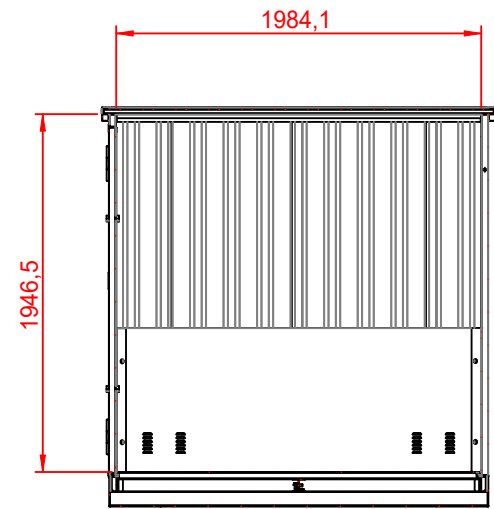

DOUBLE DOOR DIMENSIONS
1893 x 1654 x 35

SECTION A-A
SCALE 1 : 35

DOOR DIMENSIONS
1893 x 1654 x 35

SECTION A-A
SCALE 1 : 40

DOUBLE DOOR DIMENSIONS
1893 x 1654 x 35

SECTION A-A
SCALE 1 : 40