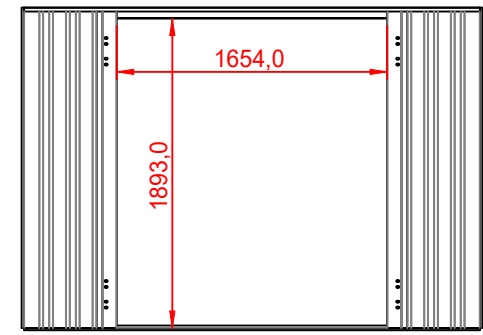

DOUBLE DOOR DIMENSIONS
1893 x 1654 x 35

SECTION A-A
SCALE 1 : 35

DOOR DIMENSIONS
1893 x 1654 x 35

SECTION A-A
SCALE 1 : 40

DOUBLE DOOR DIMENSIONS
1893 x 1654 x 35

SECTION A-A
SCALE 1 : 40