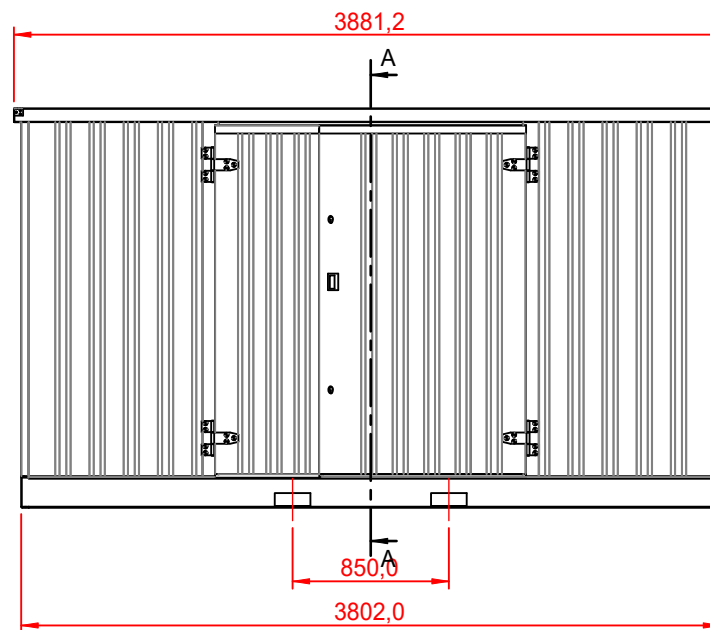

DOUBLE DOOR DIMENSIONS
1893 x 1654 x 35

SECTION A-A
SCALE 1 : 35

DOOR DIMENSIONS
1893 x 1654 x 35

SECTION A-A
SCALE 1 : 40

DOUBLE DOOR DIMENSIONS
1893 x 1654 x 35

SECTION A-A
SCALE 1 : 40