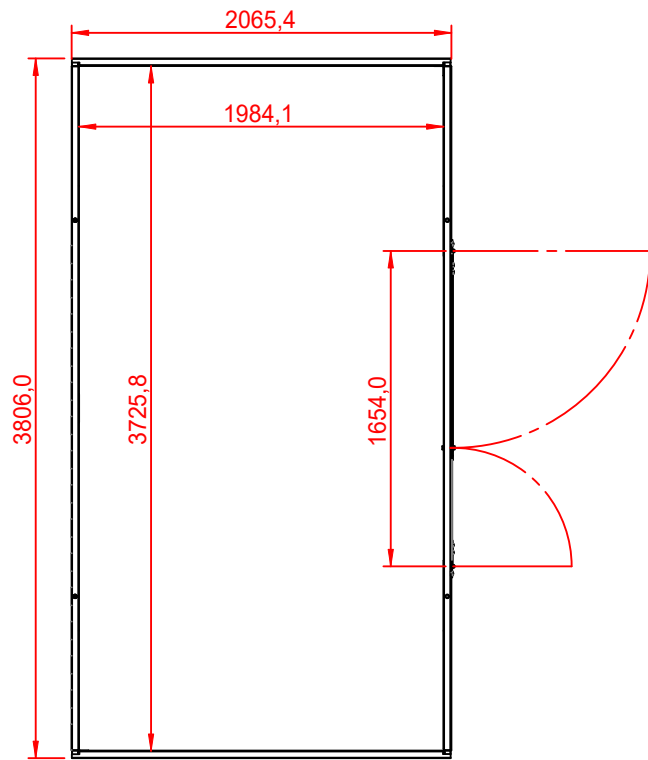

DOUBLE DOOR DIMENSIONS
1893 x 1654 x 35

SECTION A-A
SCALE 1 : 35

DOOR DIMENSIONS
1893 x 1654 x 35

SECTION A-A
SCALE 1 : 40

DOUBLE DOOR DIMENSIONS
1893 x 1654 x 35

SECTION A-A
SCALE 1 : 40